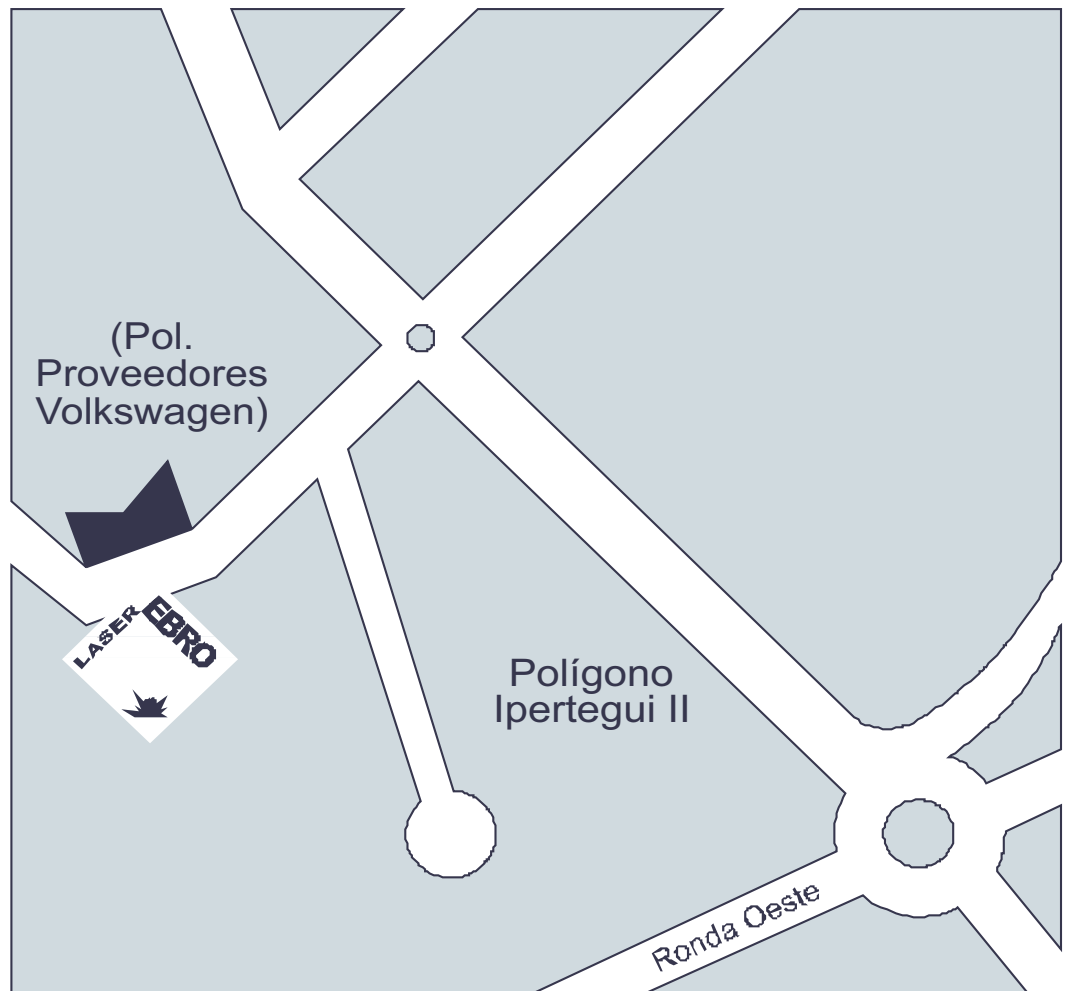

Pamplona

Pol. Industrial Arazuri-Orcoyen (Pamplona)
Calle C, nave 27
31160 Orcoyen (NAVARRA)

Tel: 948 309 097
Fax: 948 306 079

email: pamplona@laserebro.com

LASER
EBRO