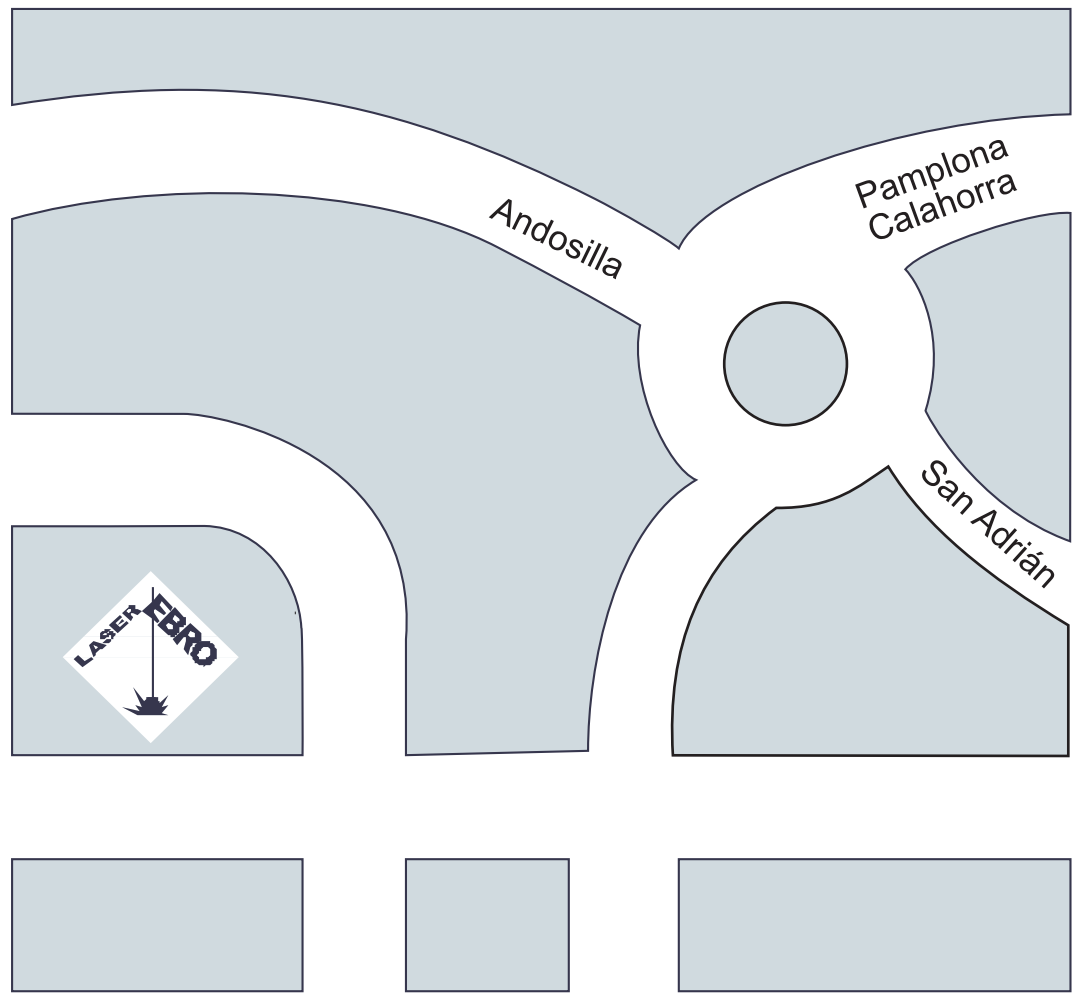

San Adrián

Polígono Industrial, parcela 71
31570 San Adrián (NAVARRA)

Tel: 948 670 644
Fax: 948 672 012

email: correo@laserebro.com

Polígono Industrial de San Adrián

LASER EBRO