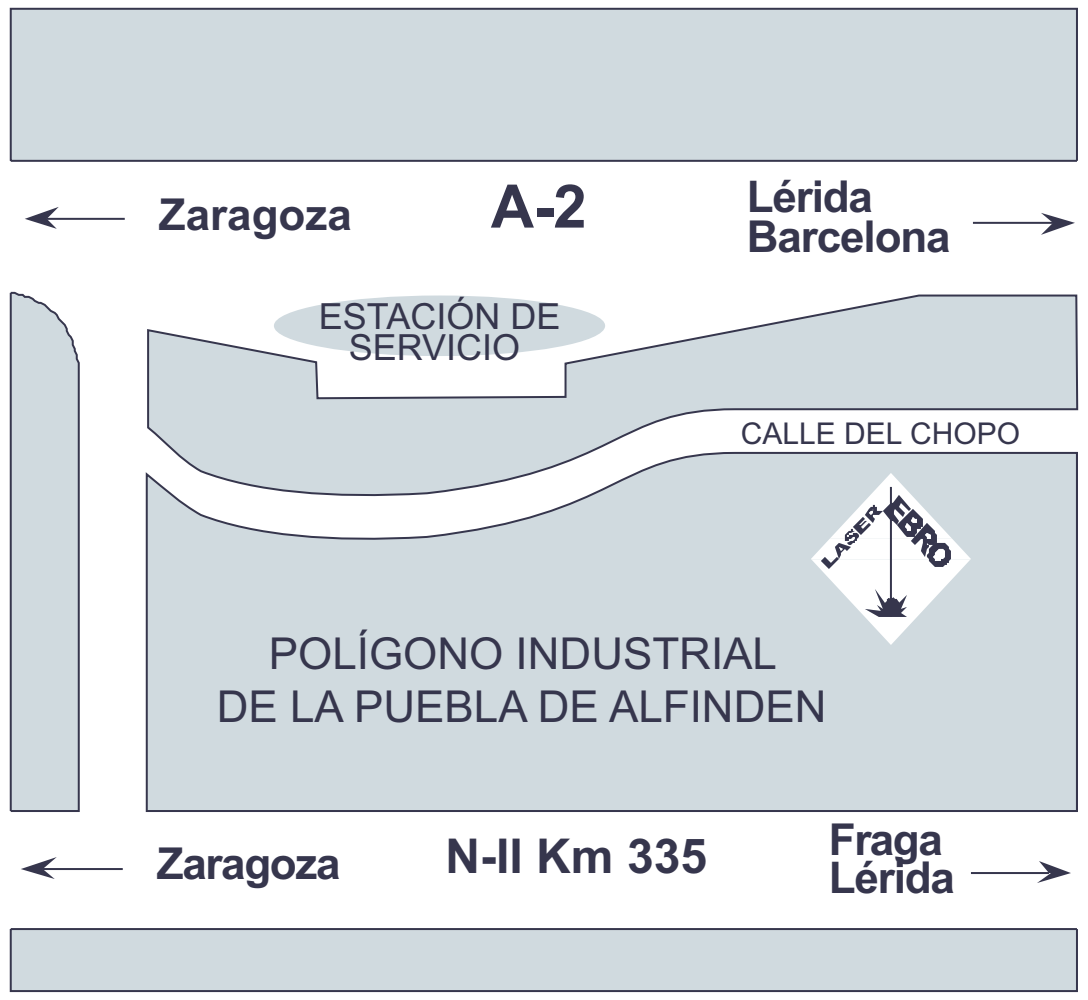

Zaragoza

Pol. Industrial La Puebla de Alfindén
C/ Del Chopo, parcela 98-100
50171 La Puebla de Alfindén (ZARAGOZA)

Tel: 976 108 900
Fax: 976 108 901

email: zaragoza@laserebro.com

LASER EBRO